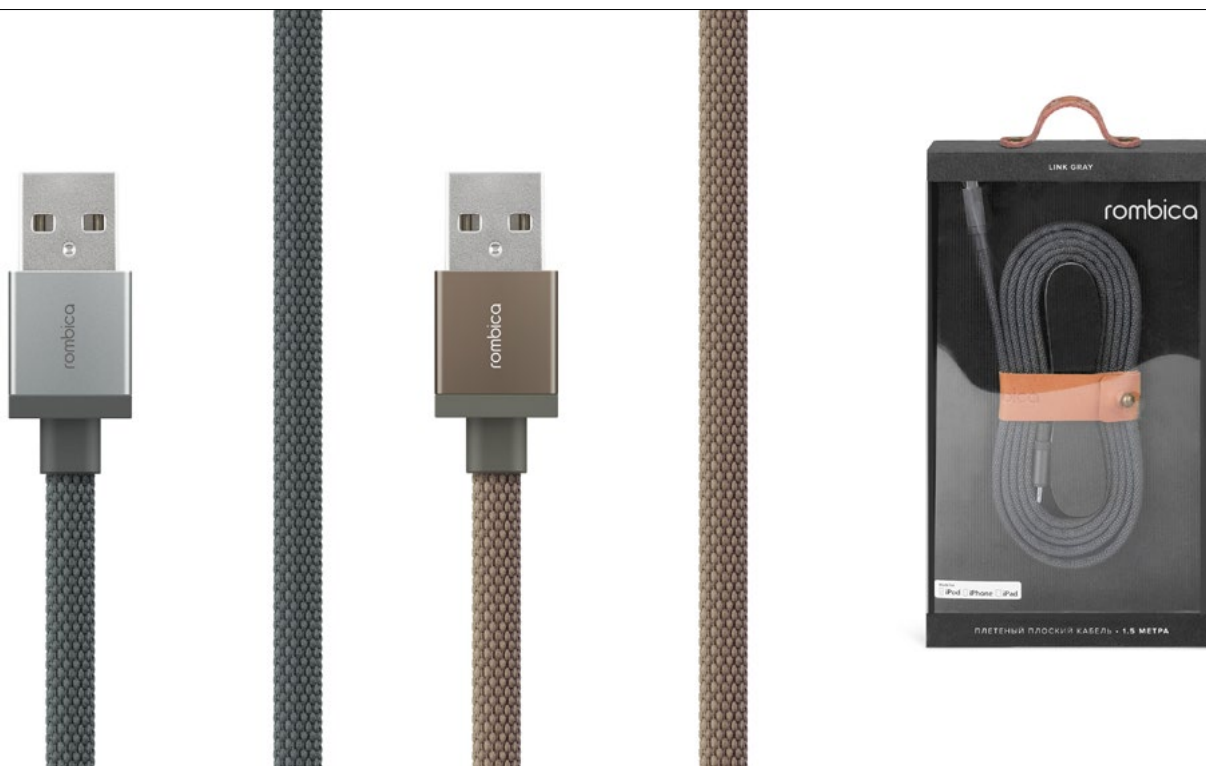

rombica

LINK

CB-LK01\CB-LK02

Lightning кабель

Текстильная оплетка

Синхронизация и передача данных

Металлические коннекторы

Оптимальная длина 1.5 м

Совместимость с обновлениями
лицензионного ПО

СЕРТИФИЦИРОВАН APPLE / MFI ЛИЦЕНЗИЯ: Да

ДЛИНА КАБЕЛЯ 1.5 метра

ПОДДЕРЖИВАЕМАЯ СИЛА ТОКА до 2,4 А

РАЗЪЕМЫ Apple Lightning 8pin, USB 2.0

МАТЕРИАЛ КОННЕКТОРОВ Металл

ФАКТУРА КАБЕЛЯ: Текстильная оплетка

ЦВЕТ: Серый/Оливковый

ВЕС 40 г